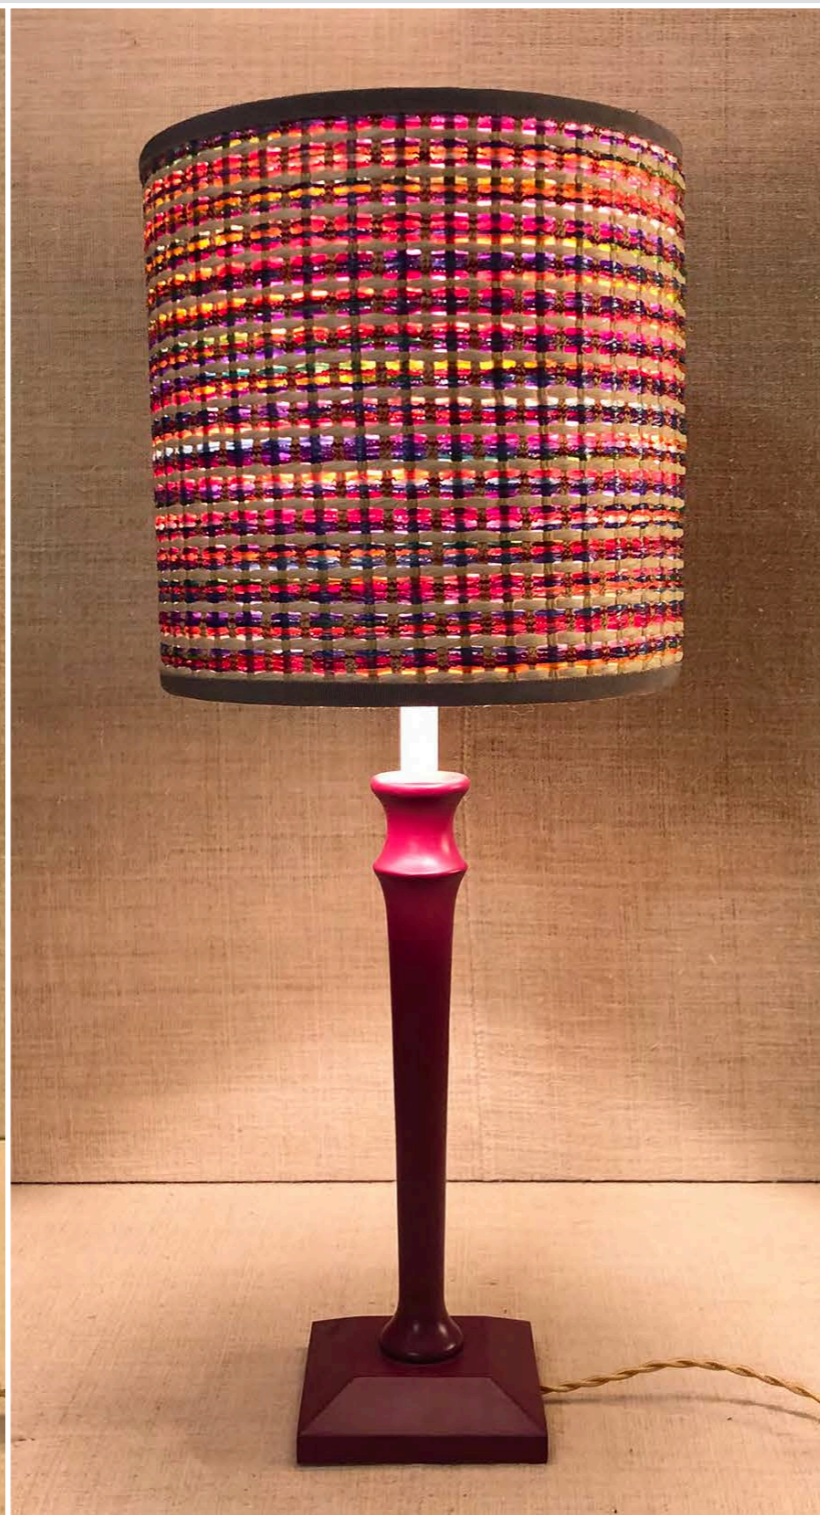

PARALUME DECORO FOGLIE GRIGIO BASE
AVORIO
PASSAMANERIA GRIGIA
diam. 30/35 cm. h. 25 cm.

LAMPADE

BASE IN LEGNO PARALUME IN PAGLIA
H 43,5 cm paralume diam. 26/28 cm h 19,5 cm

PARALUME DECORO FOGLIE GRIGIO
BASE AVORIO PASSAMANERIA GRIGIA
diam. 30/35 cm. h. 25 cm.

PARALUME TESSUTO RIGHE BEIGE VINACCIA
PASSAMANERIA BEIGE
diam. 25 cm. h. 25 cm

LAMPADE

BASE IN LEGNO SENAPE
H 54,5 cm - paralume ventolina 22 x 22 x 10 cm

PARALUME TESSUTO BEIGE
PASSAMANERIA BEIGE-AZZURRO
H 53 paralume diam. 25/30 cm. h. 19 cm

LAMPADE

BASE IN LEGNO BORDEAUX
H 61 cm - paralume paglietta colorata diam 24,5 h 24,5 cm

PARALUME VENTOLINA TESSUTO RIGHE
CON PASSAMANERIA SENAPE
H 60 paralume 22 X 22 X 10 cm

LAMPADE

COPPIA BASE IN LEGNO BORDEAUX
H 57 cm - paralume ventolina 28 x 21 x 15 cm