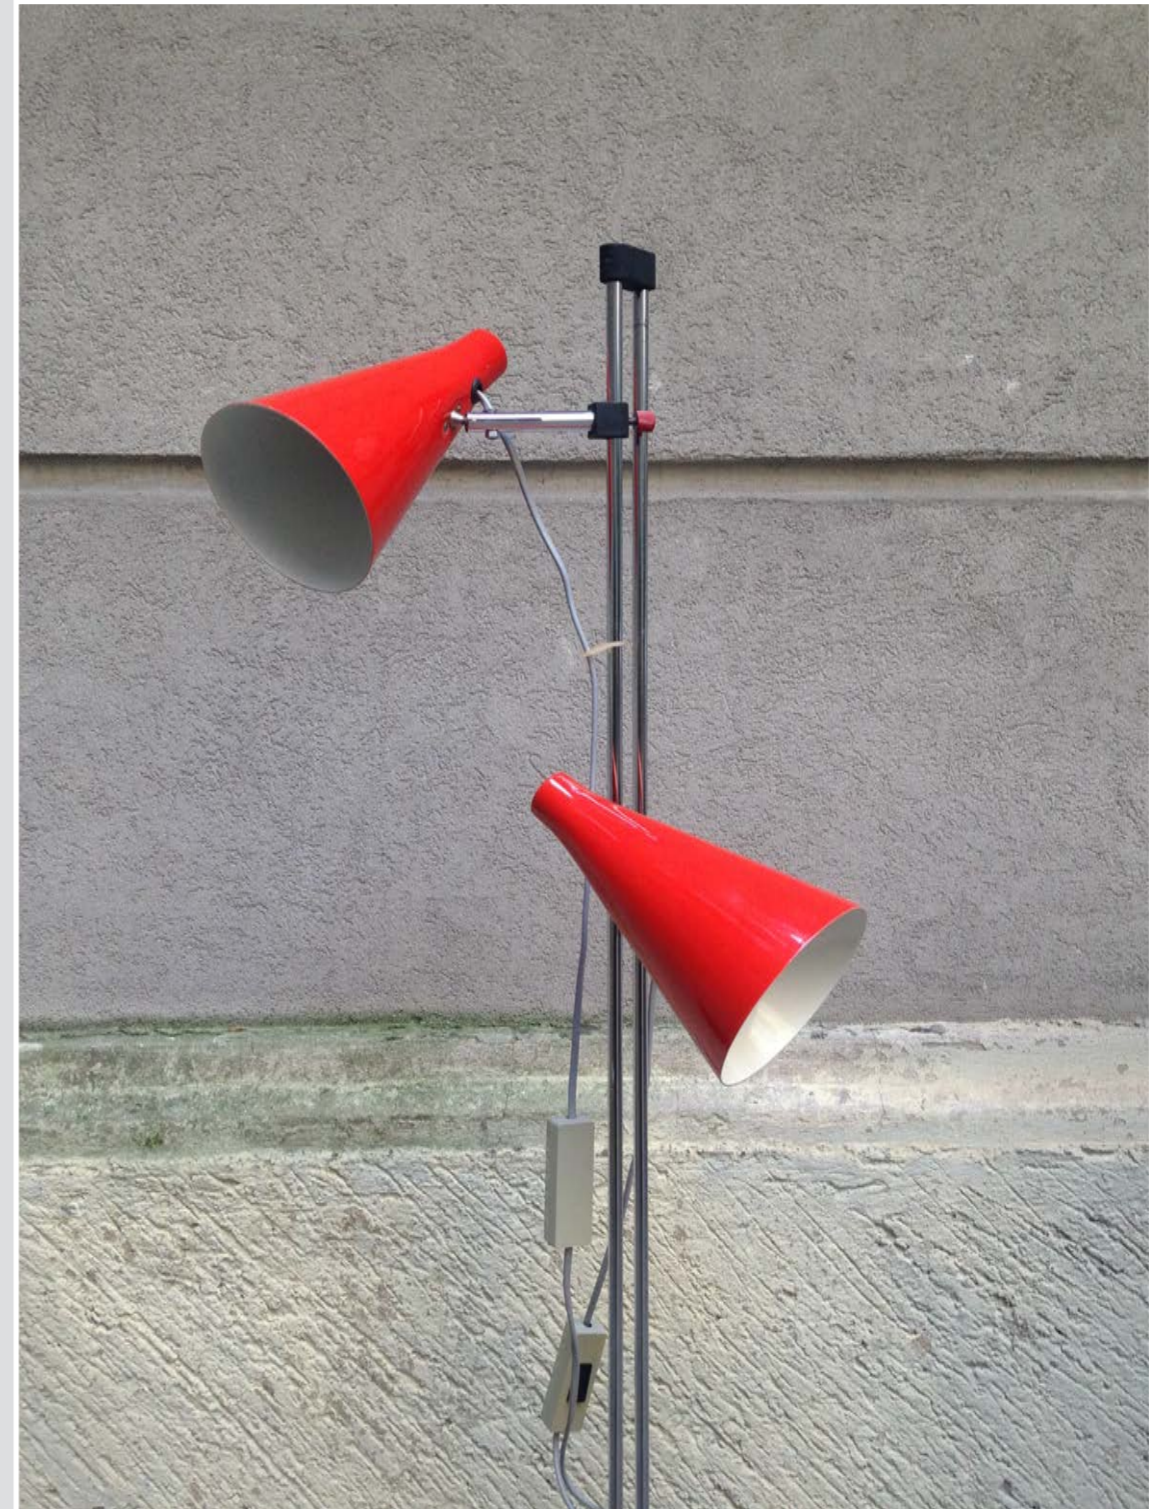

LAMPADE

PIANTANA ASTA IN LEGNO PARALUME TESSUTO BIANCO P ANNA
h. 160 cm. -DIAM.52/58 cm

LAMPADE

PIANTANA LEGNO LACCATO
PARALUME IN SETA PLISSETTATA AVORIO
PASSAMANERIA BORDEAUX - h 190 cm diam max paralume 70 cm

LAMPADE

PIANTANA ARANCIONE
h 140 cm paralume 20 cm

PIANTANA A PANTOGRAFO
METALLO GRIGIO
h 160 cm paralume 20 cm

PIANTANA ORO
H.150 CM

LAMPADE

PIANTANA ASTA CROMATA FARETTO METALLICO BIANCO
H.125 CM

LAMPADE

LAMPADA DA TERRA S178-1308 DI JOSEF HURKA PER LIDOKOV
h. 152 cm coni h. 20 cm

LAMPADA DA TERRA PARALUME METALLICO VERDE
h. 142 cm diam paralume 27 cm

LAMPADE

SOSPENSIONE IN RETE GRANDE
31 cm X h. 36 cm

LAMPADE

COPPIA SOSPENSIONI VETRO OPALINO E ROSSO
diam.10 / 7,5 cm. h. 39 cm.

SOSPENSIONE ALLUMINIO LACCATO ARANCIONE
diam.30 cm. h. 24 cm.

LAMPADE

SOSPENSIONE ORO
diam.40 cm. h. 20 cm. .

LAMPADE

COPPIA SOSPENSIONI RAME

LAMPADE

SOSPENSIONE VETRO OPALINO ASTA CROMATA
diam paralume 32 cm h paralume 22 cm h tot con barra cromata 52 cm

LAMPADE

SOSPENSIONE METALLO VERDE PETROLIO
diam 40 cm