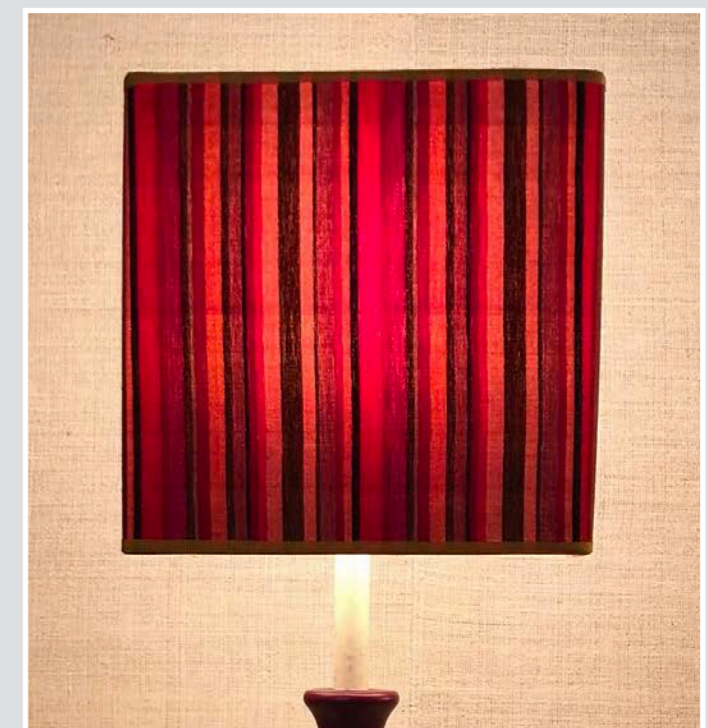

PARALUME TESSUTO RIGHE BEIGE VINACCIA
PASSAMANERIA BEIGE
diam. 25 cm. h. 25 cm

LAMPADE

BASE IN LEGNO SENAPE
H 54,5 cm - paralume ventolina 22 x 22 x 10 cm

PARALUME TESSUTO BEIGE
PASSAMANERIA BEIGE-AZZURRO
H 53 paralume diam. 25/30 cm. h. 19 cm

LAMPADE

BASE IN LEGNO BORDEAUX
H 61 cm - paralume paglietta colorata diam 24,5 h 24,5 cm

PARALUME VENTOLINA TESSUTO RIGHE
CON PASSAMANERIA SENAPE
H 60 paralume 22 X 22 X 10 cm

LAMPADE

COPPIA BASE IN LEGNO BORDEAUX
H 57 cm - paralume ventolina 28 x 21 x 15 cm