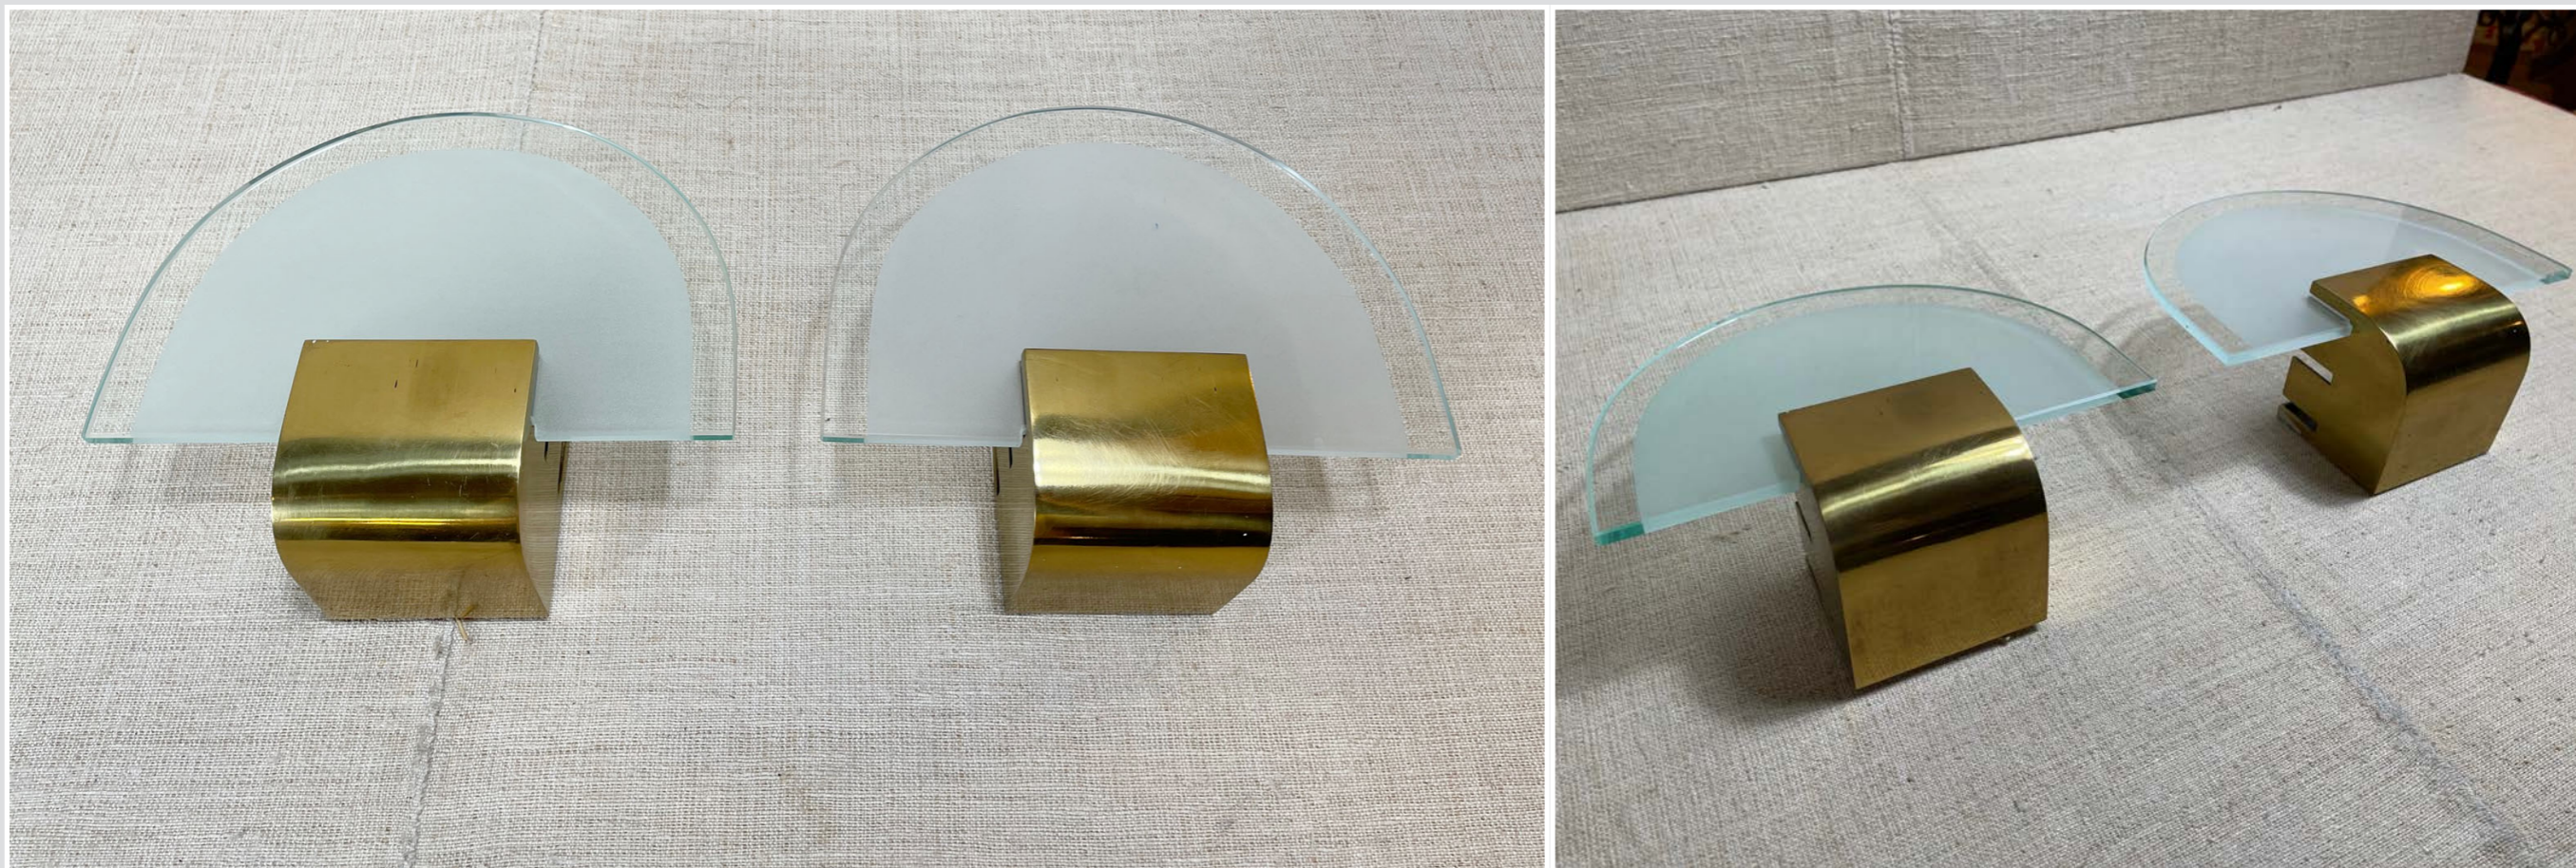

LAMPADE

LAMPADA DA PARETE ESTENSIBILE
lunghezza chiusa 40 cm - aperta 72 cm diam paralume 11 cm

LAMPADE

LAMPADA DA PARETE METALLO NERO OTTONE E DIFFUSORI SFACCETTATI IN VETRO
h 22 cm diam paralume 22 cm

LAMPADE

COPPIA DI APPLIQUE STRUTTURA IN OTTONE DIFFUSORE IN VETRO SATINATO

LAMPADE

COPPIA FARETTI ARANCIONI DA PARETE
faretto diam. 8 cm.

LAMPADE

COPPIA FARETTI ACCIAIO E NERO
L 17,5 cm.

LAMPADE

APPLIQUE FERRO BATTUTO-non elettrificata
h. 45 cm