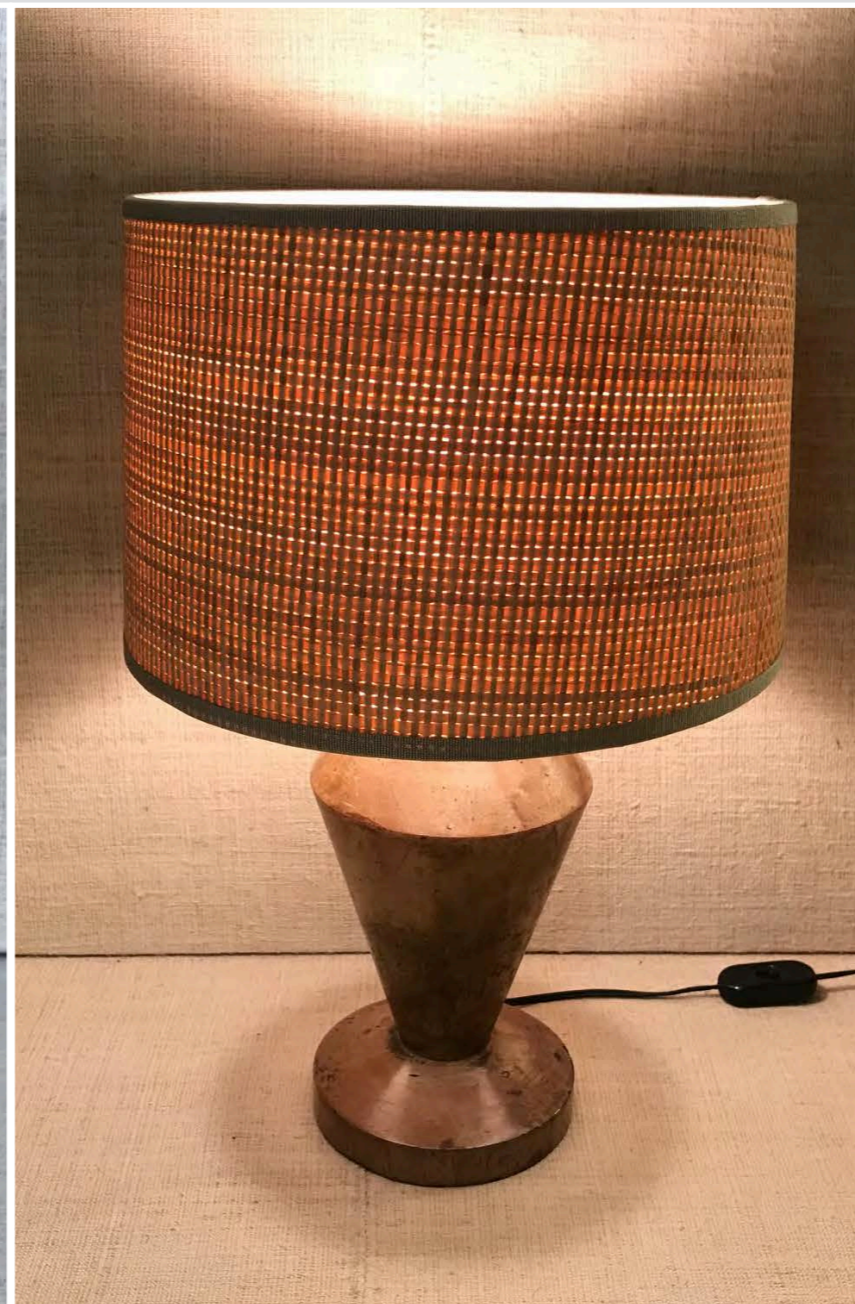

PARALUME TESSUTO RIGHE BEIGE VINACCIA
PASSAMANERIA BEIGE
diam. 25 cm. h. 25 cm

PARALUME DECORO FOGLIE GRIGIO BASE
AVORIO
PASSAMANERIA GRIGIA
diam. 30/35 cm. h. 25 cm.

PARALUME PLISSETTATO
DECORO FOGLIE BLU - CIPRIA
PASSAMANERIA ROSA CIPRIA
diam. 30/35 cm. h. 25 cm.

LAMPADE

BASE CERAMICA BIANCA
diam. 21 cm.

PARALUME TESSUTO RIGHE BEIGE VINACCIA
PASSAMANERIA BEIGE
diam. 25 cm. h. 25 cm

PARALUME PLISSETTATO
DECORO FOGLIE BLU - CIPRIA
PASSAMANERIA ROSA CIPRIA
diam. 30/35 cm. h. 25 cm.

PARALUME DECORO FOGLIE GRIGIO BASE
AVORIO
PASSAMANERIA GRIGIA
diam. 30/35 cm. h. 25 cm.

LAMPADE

BASE IN LEGNO PARALUME IN PAGLIA
H 43,5 cm paralume diam. 26/28 cm h 19,5 cm

PARALUME DECORO FOGLIE GRIGIO
BASE AVORIO PASSAMANERIA GRIGIA
diam. 30/35 cm. h. 25 cm.