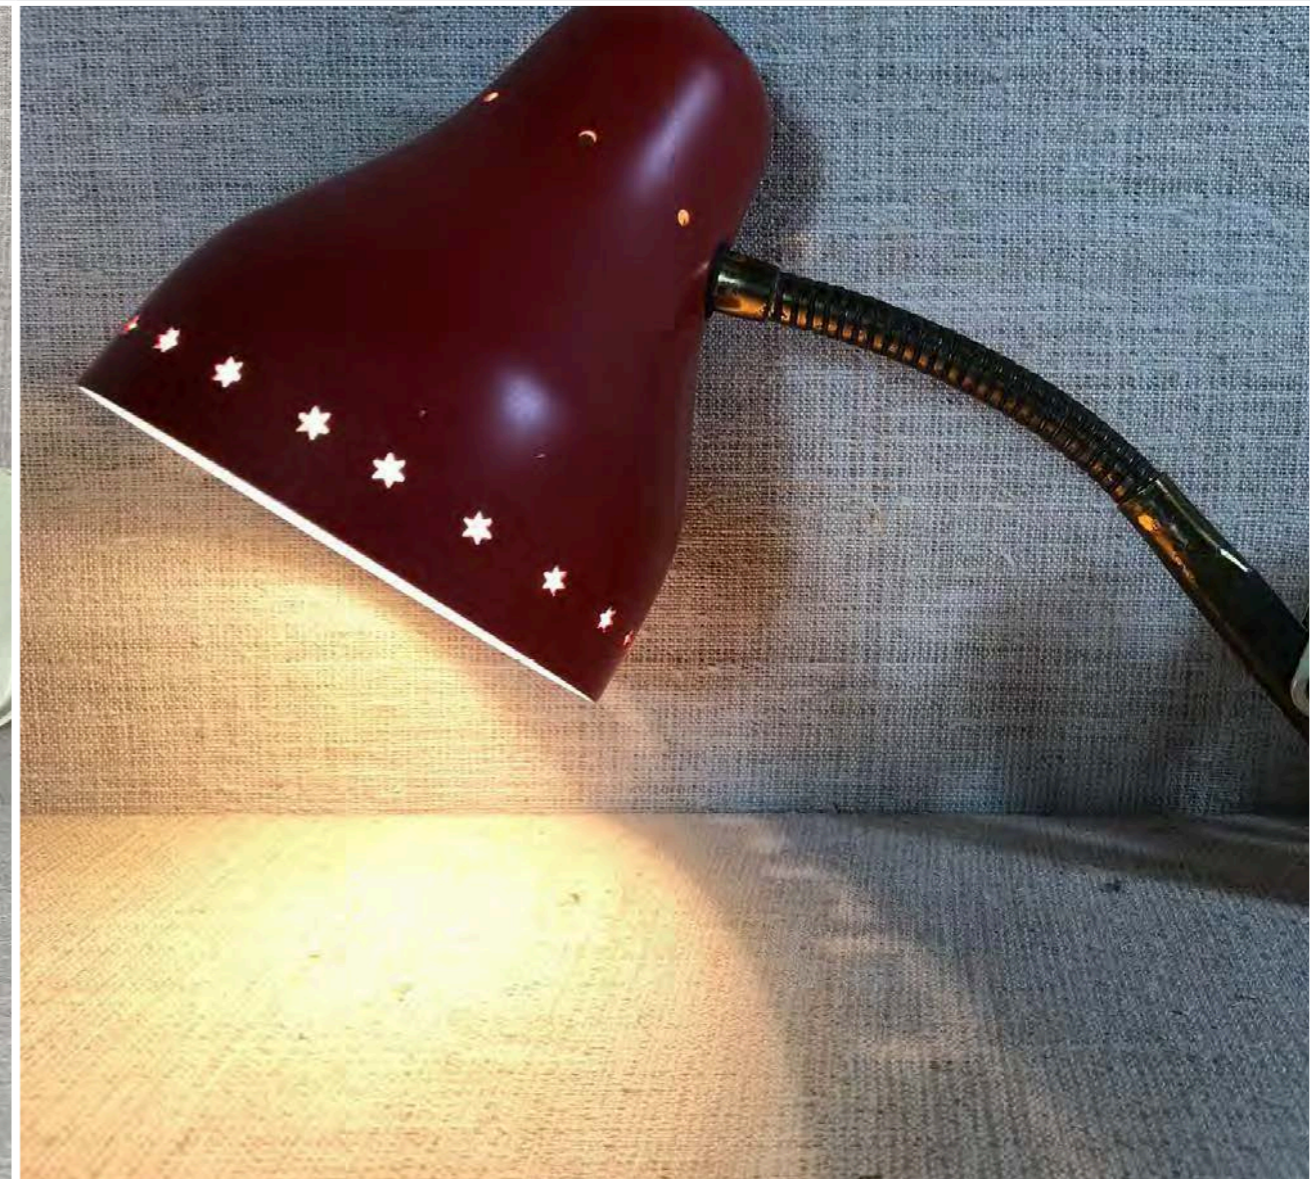

LAMPADE

ABAT JOUR BIANCA
h. 19 cm

ABAT JOUR ROSSO MARTELLATO
h. 19 cm

LAMPADE

ABAT JOUR PANNA E MARRONE
diam paralume 12,5 cm h. 24 cm

LAMPADE

ABAT JOUR VERDE
H 26 cm

LAMPADE

COPPIA ABAT JOUR ROSSE
H 12 cm

LAMPADE

PICCOLA LAMPADA A PINZA METALLO VIOLA

LAMPADE

ABAT JOUR ARANCIONE PARALUME PANNA
h. 20 cm

LAMPADE

LAMPADA DA TAVOLO CON BASE IN PLASTICA E PARALUME BIANCO CON RIGHE VERDI
lampada h 28 cm
base diam 12 cm

LAMPADE

LAMPADA DA PARETE ESTENSIBILE
lunghezza chiusa 40 cm - aperta 72 cm diam paralume 11 cm

LAMPADE

LAMPADA DA PARETE METALLO NERO OTTONE E DIFFUSORI SFACCETTATI IN VETRO
h 22 cm diam paralume 22 cm

LAMPADE