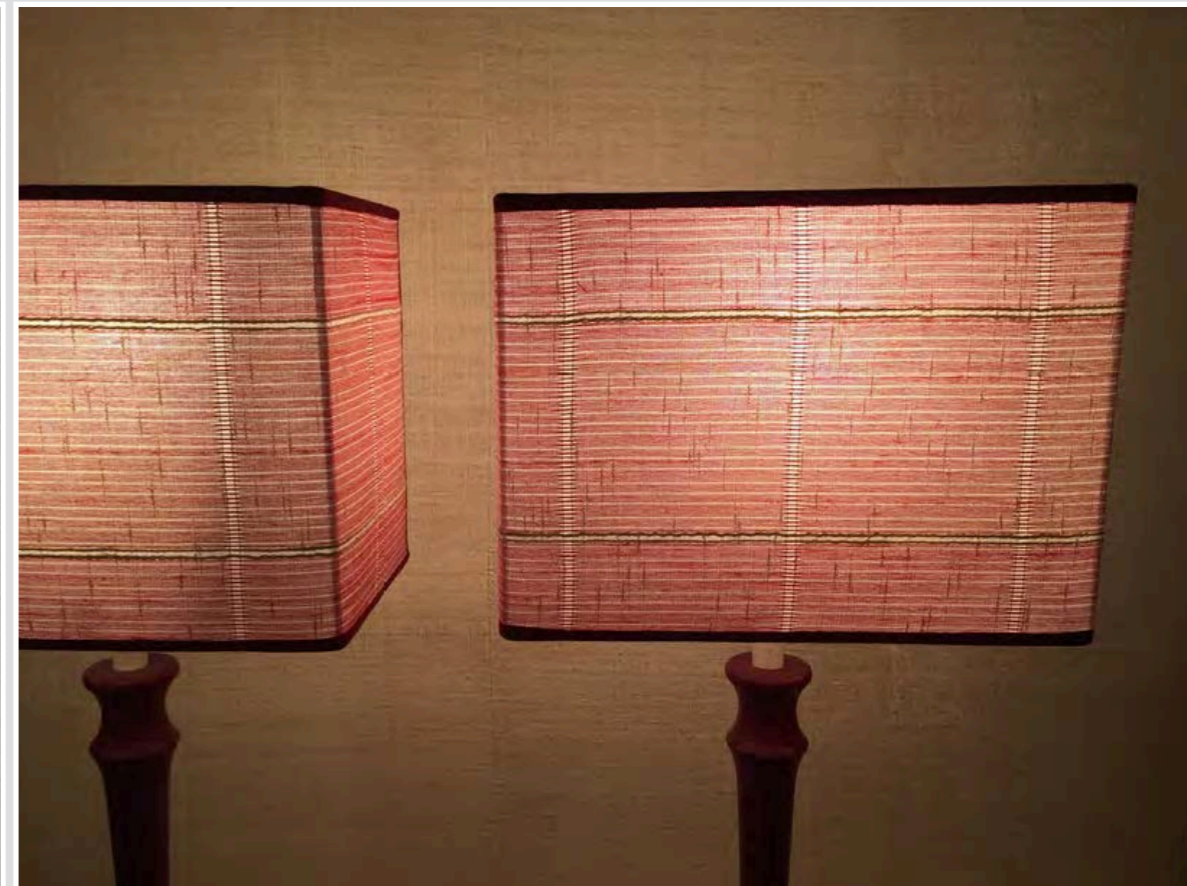

LAMPADE

BASE IN LEGNO BORDEAUX
H 61 cm - paralume paglietta colorata diam 24,5 h 24,5 cm

PARALUME VENTOLINA TESSUTO RIGHE
CON PASSAMANERIA SENAPE
H 60 paralume 22 X 22 X 10 cm

LAMPADE

COPPIA BASE IN LEGNO BORDEAUX
H 57 cm - paralume ventolina 28 x 21 x 15 cm

LAMPADA BASE IN GESSO BIANCA-PARALUME IN PAGLIETTA COLORATA
H 65 cm - H base 32 cm - H paralume 31 cm diam 36 cm

PARALUME DECORO
FOGLIE GRIGIO
diam. 30/35 cm. h. 25 cm.

PARALUME MARRONE
diam. 55 cm. h. 33 cm.